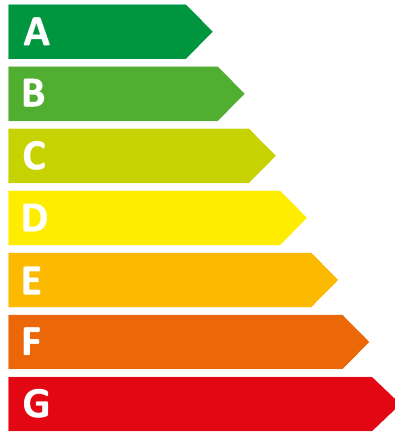

**ENERG**  
енергия · ενεργεια

Y IJA  
IE IA

**ATLANTIC**

**853045 (853045)**

**C**

**15 dB**

**1468**  
kWh / annum

2015