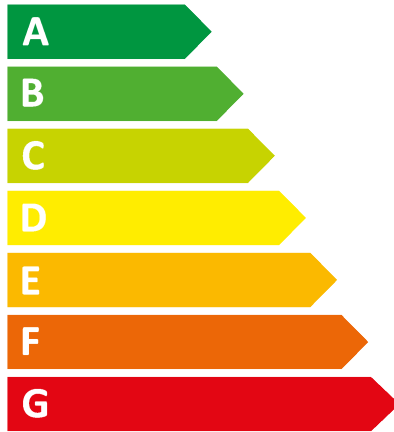

**ENERG**  
енергия · ενεργεια

Y IJA  
IE IA

**ATLANTIC**

**861206 (861206)**

**C**

**15 dB**

**2828**  
kWh / annum

2015